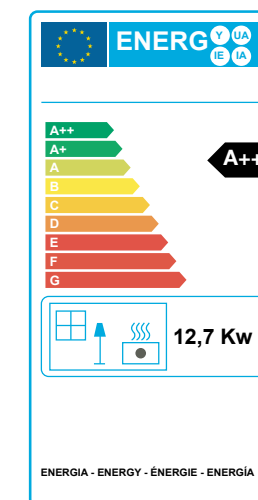

STUFA A PELLETT ASIA13 12,7 KW

PELLET STOVES / POÊLES À GRANULÉS / ESTUFA DE PELLETT

PHEBO STUFE[®]
MADE IN ITALY

Caratteristiche / Characteristics / Caractéristiques

Optional:

DATI TECNICI / CARACTÉRISTIQUES TECHNIQUES / TECHNICAL CHARACTERISTICS / FICHA TÉCNICA

Potenza utile nominale / Puissance utile nominale / (Max) nominal output power / Potencia nominal	12,65 kw
Potenza utile minima / Puissance utile minimale / Minimum output power / Potencia mínima útil	3,78 kw
Rendimento al Max / Rendement au Max / Efficiency at Max / Rendimiento al máximo	93,70%
Rendimento al Min / Rendement au Min / Efficiency at Min / Rendimiento a Min	95,30%
Temperatura dei fumi in uscita al Max / Température des fumées en sortie au Max / Temperature of exhaust smoke at Max / Temperatura de humos en salida al Max	131,3°C
Temperatura dei fumi in uscita al Min / Température des fumées en sortie au Min / Temperature of exhaust smoke at Min / Temperatura de humos en salida al Min	78,2°C
Particolato / Particule / Particulate / Partículas	14,4 mg/Nm ³
OGC / OGC / OGC / OGC	2,5 mg/Nm ³
Nox / Nox / Nox / Nox *	133 mg/Nm ³
CO al 13% O ₂ / CO à 13% O ₂ / CO at 13% O ₂ / CO at 13% O ₂	229 mg/Nm ³
Massa fumi / Masse fumées / Mass of smoke / Masa de humos	6,6 g/s
Capacità serbatoio / Contenance réservoir / Hopper capacity / Capacidad del tanque	18 kg
Consumo orario pellet / Consommation horaire pellets / Pellet hourly consumption / Consumo de pellet	0,8 - 2,72kg/h
Autonomia / Autonomie / Autonomy / Autonomía	9 - 30 h
Volume riscaldabile m ³ / Volume chauffable m ³ / Heatable volume m ³ / Volumen calentable m ³	360 m ³
Uscita fumi / Sortie fumées / Smoke outlet / Salida de humos	Ø80mm
Peso netto / Poids net / Net weight / Peso neto	150 kg
Classe di efficienza energetica / Classe d'efficacité énergétique / Energy efficiency class / Clase de eficiencia energética	A+