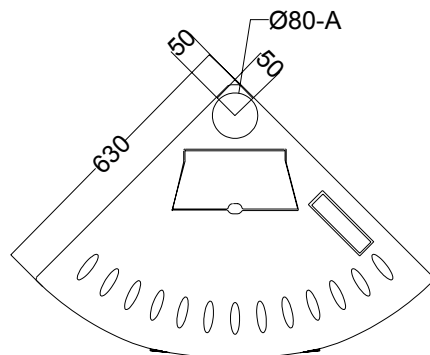

STUFA A PELLETT ASIA13 12,7 KW

PELLET STOVES / POÊLES À GRANULÉS / ESTUFA DE PELLETT

PHEBO STUFE[®]
MADE IN ITALY

Caratteristiche / Characteristics / Caractéristiques

Optional:

DATI TECNICI / CARACTÉRISTIQUES TECHNIQUES / TECHNICAL CHARACTERISTICS / FICHA TÉCNICA

Potenza utile nominale / Puissance utile nominale / (Max) nominal output power / Potencia nominal	12,65 kw
Potenza utile minima / Puissance utile minimale / Minimum output power / Potencia mínima útil	3,78 kw
Rendimento al Max / Rendement au Max / Efficiency at Max / Rendimiento al máximo	93,70%
Rendimento al Min / Rendement au Min / Efficiency at Min / Rendimiento a Min	95,30%
Temperatura dei fumi in uscita al Max / Température des fumées en sortie au Max / Temperature of exhaust smoke at Max / Temperatura de humos en salida al Max	131,3°C
Temperatura dei fumi in uscita al Min / Température des fumées en sortie au Min / Temperature of exhaust smoke at Min / Temperatura de humos en salida al Min	78,2°C
Particolato / Particule / Particulate / Partículas	14,4 mg/Nm ³
OGC / OGC / OGC / OGC	2,5 mg/Nm ³
Nox / Nox / Nox / Nox *	133 mg/Nm ³
CO al 13% O ₂ / CO à 13% O ₂ / CO at 13% O ₂ / CO at 13% O ₂	229 mg/Nm ³
Massa fumi / Masse fumées / Mass of smoke / Masa de humos	6,6 g/s
Capacità serbatoio / Contenance réservoir / Hopper capacity / Capacidad del tanque	18 kg
Consumo orario pellet / Consommation horaire pellets / Pellet hourly consumption / Consumo de pellet	0,8 - 2,72kg/h
Autonomia / Autonomie / Autonomy / Autonomía	9 - 30 h
Volume riscaldabile m ³ / Volume chauffable m ³ / Heatable volume m ³ / Volumen calentable m ³	360 m ³
Uscita fumi / Sortie fumées / Smoke outlet / Salida de humos	Ø80mm
Peso netto / Poids net / Net weight / Peso neto	150 kg
Classe di efficienza energetica / Classe d'efficacité énergétique / Energy efficiency class / Clase de eficiencia energética	A+