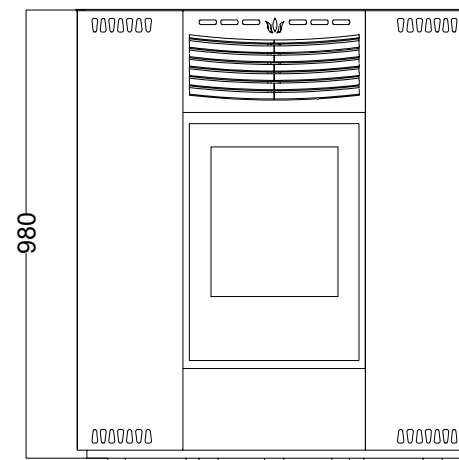

STUFA A PELLETT ASIA13 12,7 KW

PELLET STOVES / POÊLES À GRANULÉS / ESTUFA DE PELLETT

PHEBO STUFE[®]
MADE IN ITALY

Caratteristiche / Characteristics / Caractéristiques

Optional:

DATI TECNICI / CARACTÉRISTIQUES TECHNIQUES / TECHNICAL CHARACTERISTICS / FICHA TÉCNICA

Potenza utile nominale / Puissance utile nominale / (Max) nominal output power / Potencia nominal	12,65 kw
Potenza utile minima / Puissance utile minimale / Minimum output power / Potencia mínima útil	3,78 kw
Rendimento al Max / Rendement au Max / Efficiency at Max / Rendimiento al máximo	93,70%
Rendimento al Min / Rendement au Min / Efficiency at Min / Rendimiento a Min	95,30%
Temperatura dei fumi in uscita al Max / Température des fumées en sortie au Max / Temperature of exhaust smoke at Max / Temperatura de humos en salida al Max	131,3°C
Temperatura dei fumi in uscita al Min / Température des fumées en sortie au Min / Temperature of exhaust smoke at Min / Temperatura de humos en salida al Min	78,2°C
Particolato / Particule / Particulate / Partículas	14,4 mg/Nm ³
OGC / OGC / OGC / OGC	2,5 mg/Nm ³
Nox / Nox / Nox / Nox *	133 mg/Nm ³
CO al 13% O ₂ / CO à 13% O ₂ / CO at 13% O ₂ / CO at 13% O ₂	229 mg/Nm ³
Massa fumi / Masse fumées / Mass of smoke / Masa de humos	6,6 g/s
Capacità serbatoio / Contenance réservoir / Hopper capacity / Capacidad del tanque	18 kg
Consumo orario pellet / Consommation horaire pellets / Pellet hourly consumption / Consumo de pellet	0,8 - 2,72kg/h
Autonomia / Autonomie / Autonomy / Autonomía	9 - 30 h
Volume riscaldabile m ³ / Volume chauffable m ³ / Heatable volume m ³ / Volumen calentable m ³	360 m ³
Uscita fumi / Sortie fumées / Smoke outlet / Salida de humos	Ø80mm
Peso netto / Poids net / Net weight / Peso neto	150 kg
Classe di efficienza energetica / Classe d'efficacité énergétique / Energy efficiency class / Clase de eficiencia energética	A+