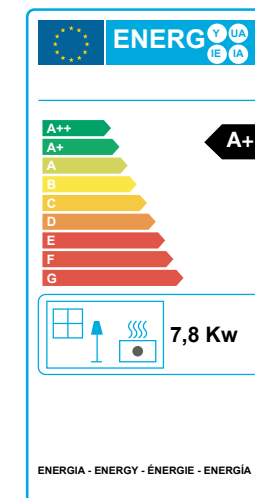

# STUFA A PELLETT Q-BIX 7,8 KW

STOVES INSERT / INSERTS À GRANULÉS / INSERT DE PELLETT

**PHEBO STUFE**  
MADE IN ITALY

Caratteristiche / Characteristics / Caractéristiques

Optional:

## DATI TECNICI / CARACTÉRISTIQUES TECHNIQUES / TECHNICAL CHARACTERISTICS / FICHA TÉCNICA

Potenza utile nominale / Puissance utile nominale / (Max) nominal output power / Potencia nominal	7,8 kw
Potenza utile minima / Puissance utile minimale / Minimum output power / Potencia mínima útil	3,3 kw
Rendimento al Max / Rendement au Max / Efficiency at Max / Rendimiento al máximo	89,40%
Rendimento al Min / Rendement au Min / Efficiency at Min / Rendimiento a Min	91,30%
Temperatura dei fumi in uscita al Max / Température des fumées en sortie au Max / Temperature of exhaust smoke at Max / Temperatura de humos en salida al Max	120,5°C
Temperatura dei fumi in uscita al Min / Température des fumées en sortie au Min / Temperature of exhaust smoke at Min / Temperatura de humos en salida al Min	69,9°C
Particolato / Particule / Particulate / Partículas	19,8 mg/Nm3
OGC / OGC / OGC / OGC	2,0 mg/Nm3
Nox / Nox / Nox / Nox *	143 mg/Nm3
CO al 13% O2 / CO à 13% O2 / CO at 13% O2 / CO at 13% O2	173 mg/Nm3
Massa fumi / Masse fumées / Mass of smoke / Masa de humos	7,8 g/s
Capacità serbatoio / Contenance réservoir / Hopper capacity / Capacidad del tanque	18 kg
Consumo orario pellet / Consommation horaire pellets / Pellet hourly consumption / Consumo de pellet	0,73-1,75 kg/h
Autonomia / Autonomie / Autonomy / Autonomía	14-34h
Volume riscaldabile m <sup>3</sup> / Volume chauffable m <sup>3</sup> / Heatable volume m <sup>3</sup> / Volumen calentable m <sup>3</sup>	220 m3
Uscita fumi / Sortie fumées / Smoke outlet / Salida de humos	Ø80mm
Peso netto / Poids net / Net weight / Peso neto	80 kg
Classe di efficienza energetica / Classe d'efficacité énergétique / Energy efficiency class / Clase de eficiencia energética	A+