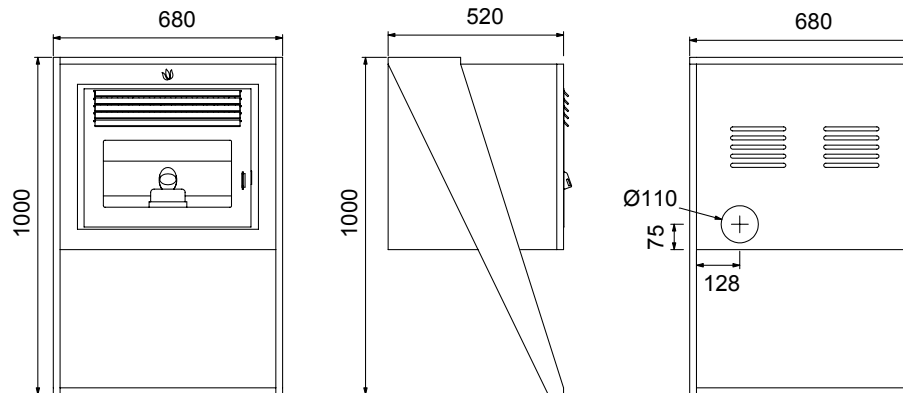

# STUFA A PELLETT Q-BIX 7,8 KW

STOVES INSERT / INSERTS À GRANULÉS / INSERT DE PELLETT

**PHEBO STUFE**  
MADE IN ITALY

Caratteristiche / Characteristics / Caractéristiques

Optional:

## DATI TECNICI / CARACTÉRISTIQUES TECHNIQUES / TECHNICAL CHARACTERISTICS / FICHA TÉCNICA

Potenza utile nominale / Puissance utile nominale / (Max) nominal output power / Potencia nominal	7,8 kw
Potenza utile minima / Puissance utile minimale / Minimum output power / Potencia mínima útil	3,3 kw
Rendimento al Max / Rendement au Max / Efficiency at Max / Rendimiento al máximo	89,40%
Rendimento al Min / Rendement au Min / Efficiency at Min / Rendimiento a Min	91,30%
Temperatura dei fumi in uscita al Max / Température des fumées en sortie au Max / Temperature of exhaust smoke at Max / Temperatura de humos en salida al Max	120,5°C
Temperatura dei fumi in uscita al Min / Température des fumées en sortie au Min / Temperature of exhaust smoke at Min / Temperatura de humos en salida al Min	69,9°C
Particolato / Particule / Particulate / Partículas	19,8 mg/Nm3
OGC / OGC / OGC / OGC	2,0 mg/Nm3
Nox / Nox / Nox / Nox *	143 mg/Nm3
CO al 13% O2 / CO à 13% O2 / CO at 13% O2 / CO at 13% O2	173 mg/Nm3
Massa fumi / Masse fumées / Mass of smoke / Masa de humos	7,8 g/s
Capacità serbatoio / Contenance réservoir / Hopper capacity / Capacidad del tanque	18 kg
Consumo orario pellet / Consommation horaire pellets / Pellet hourly consumption / Consumo de pellet	0,73-1,75 kg/h
Autonomia / Autonomie / Autonomy / Autonomía	14-34h
Volume riscaldabile m <sup>3</sup> / Volume chauffable m <sup>3</sup> / Heatable volume m <sup>3</sup> / Volumen calentable m <sup>3</sup>	220 m3
Uscita fumi / Sortie fumées / Smoke outlet / Salida de humos	Ø80mm
Peso netto / Poids net / Net weight / Peso neto	80 kg
Classe di efficienza energetica / Classe d'efficacité énergétique / Energy efficiency class / Clase de eficiencia energética	A+