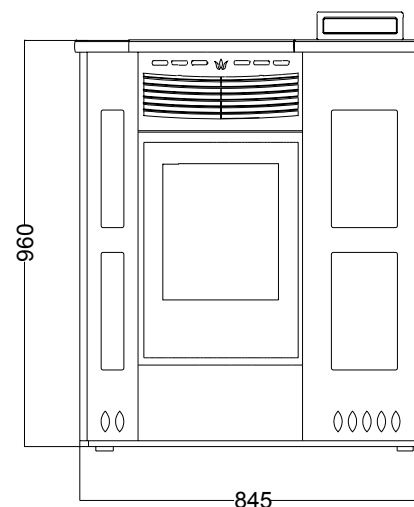

STUFA A PELLETT IRIS 11,8 KW

PELLET STOVES / POÊLES À GRANULÉS / ESTUFA DE PELLETT

DATI TECNICI / CARACTÉRISTIQUES TECHNIQUES / TECHNICAL CHARACTERISTICS / FICHA TÉCNICA

Potenza utile nominale / Puissance utile nominale / (Max) nominal output power / Potencia nominal	11,83 kw
Potenza utile minima / Puissance utile minimale / Minimum output power / Potencia mínima útil	3,23 kw
Rendimento al Max / Rendement au Max / Efficiency at Max / Rendimiento al máximo	89,40%
Rendimento al Min / Rendement au Min / Efficiency at Min / Rendimiento a Min	95,70%
Temperatura dei fumi in uscita al Max / Température des fumées en sortie au Max / Temperature of exhaust smoke at Max / Temperatura de humos en salida al Max	175,3°C
Temperatura dei fumi in uscita al Min / Température des fumées en sortie au Min / Temperature of exhaust smoke at Min / Temperatura de humos en salida al Min	75°C
Particolato / Particule / Particulate / Partículas	17,3 mg/Nm3
OGC / OGC / OGC / OGC	1,0 mg/Nm3
Nox / Nox / Nox / Nox *	152,5mg/Nm3
CO al 13% O2 / CO à 13% O2 / CO at 13% O2 / CO at 13% O2	102,5 mg/Nm3
Massa fumi / Masse fumées / Mass of smoke / Masa de humos	8,8 g/s
Capacità serbatoio / Contenance réservoir / Hopper capacity / Capacidad del tanque	18 kg
Consumo orario pellet / Consommation horaire pellets / Pellet hourly consumption / Consumo de pellet	0,70 - 2,72 kg/h
Autonomia / Autonomie / Autonomy / Autonomía	7 - 29 h
Volume riscaldabile m³ / Volume chauffable m³ / Heatable volume m³ / Volumen calentable m³	340 m3
Uscita fumi / Sortie fumées / Smoke outlet / Salida de humos	Ø80mm
Peso netto / Poids net / Net weight / Peso neto	115 kg
Classe di efficienza energetica / Classe d'efficacité énergétique / Energy efficiency class / Clase de eficiencia energética	A+