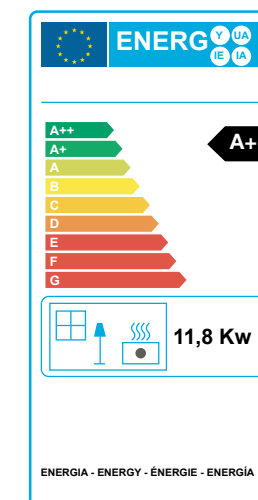

PHEBO S.r.l.

Via Vittorio Veneto 45 31014 - Colle Umberto TV
Tel. 0438-586726 - Fax 0438-509780
info@phebostufe.com - www.phebostufe.com