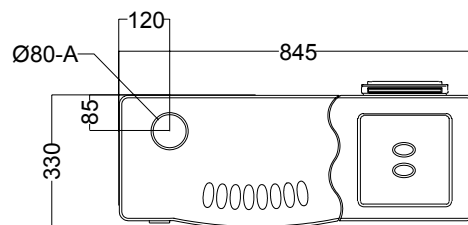

STUFA A PELLETT IRIS 11,8 KW

PELLET STOVES / POÊLES À GRANULÉS / ESTUFA DE PELLETT

DATI TECNICI / CARACTÉRISTIQUES TECHNIQUES / TECHNICAL CHARACTERISTICS / FICHA TÉCNICA

Potenza utile nominale / Puissance utile nominale / (Max) nominal output power / Potencia nominal	11,83 kw
Potenza utile minima / Puissance utile minimale / Minimum output power / Potencia mínima útil	3,23 kw
Rendimento al Max / Rendement au Max / Efficiency at Max / Rendimiento al máximo	89,40%
Rendimento al Min / Rendement au Min / Efficiency at Min / Rendimiento a Min	95,70%
Temperatura dei fumi in uscita al Max / Température des fumées en sortie au Max / Temperature of exhaust smoke at Max / Temperatura de humos en salida al Max	175,3°C
Temperatura dei fumi in uscita al Min / Température des fumées en sortie au Min / Temperature of exhaust smoke at Min / Temperatura de humos en salida al Min	75°C
Particolato / Particule / Particulate / Partículas	17,3 mg/Nm3
OGC / OGC / OGC / OGC	1,0 mg/Nm3
Nox / Nox / Nox / Nox *	152,5mg/Nm3
CO al 13% O2 / CO à 13% O2 / CO at 13% O2 / CO at 13% O2	102,5 mg/Nm3
Massa fumi / Masse fumées / Mass of smoke / Masa de humos	8,8 g/s
Capacità serbatoio / Contenance réservoir / Hopper capacity / Capacidad del tanque	18 kg
Consumo orario pellet / Consommation horaire pellets / Pellet hourly consumption / Consumo de pellet	0,70 - 2,72 kg/h
Autonomia / Autonomie / Autonomy / Autonomía	7 - 29 h
Volume riscaldabile m³ / Volume chauffable m³ / Heatable volume m³ / Volumen calentable m³	340 m3
Uscita fumi / Sortie fumées / Smoke outlet / Salida de humos	Ø80mm
Peso netto / Poids net / Net weight / Peso neto	115 kg
Classe di efficienza energetica / Classe d'efficacité énergétique / Energy efficiency class / Clase de eficiencia energética	A+

PHEBO STUFE
MADE IN ITALY

Caratteristiche / Characteristics / Caractéristiques

Optional:

PHEBO S.r.l.

Via Vittorio Veneto 45 31014 - Colle Umberto TV
Tel. 0438-586726 - Fax 0438-509780
info@phebostufe.com - www.phebostufe.com